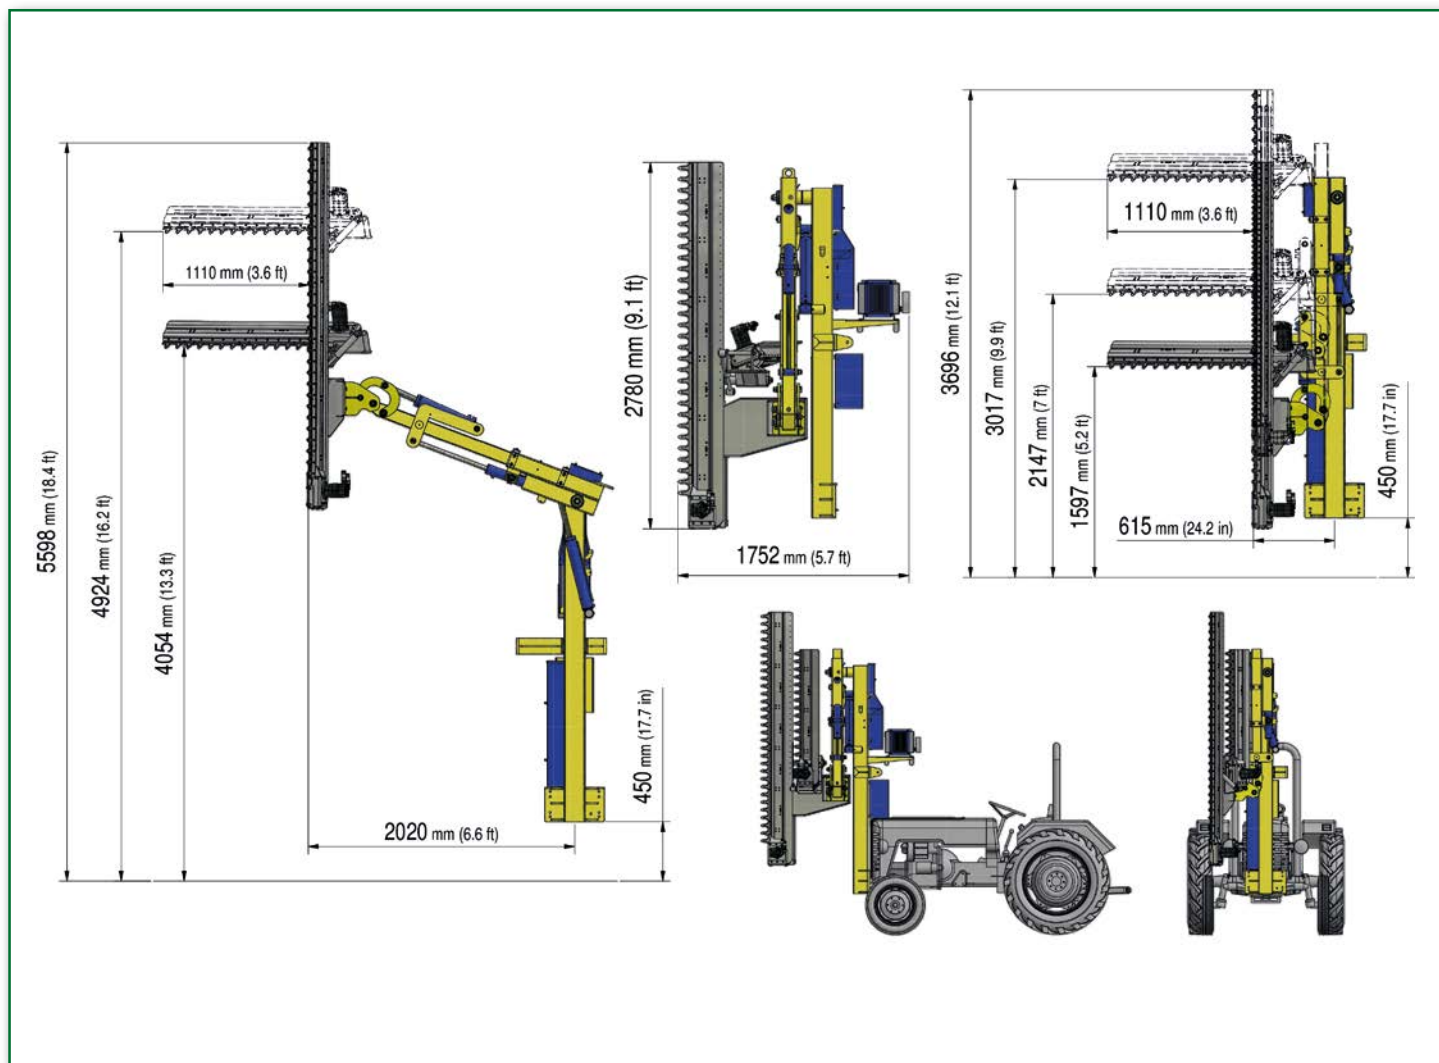

SCHEDA TECNICA BGP 3000 DB SL

Pruning Machine BGP 3000 DB SL Technical Data Sheet Ficha Técnica Máquina Para La Poda BGP 3000 DB SL Données Techniques Machine Pour L'Élagage BGP 3000 DB SL

Modello depositato (brevetto n° PCT/IB2013/055165) - Filed model (patent no. PCT/IB2013/055165) - Modelo registrado (patente n° PCT/IB2013/055165) - Modèle déposé (brevet n° PCT/IB2013/055165)

Le illustrazioni e le caratteristiche tecniche sono puramente indicative e non impegnative. Qualsiasi modifica di carattere tecnico o commerciale sarà effettuata senza obbligo di preavviso.
The illustrations and the technical characteristics are purely indicative and not binding. Any modification of a technical or commercial character will be made without obligation of prior notice.
Las imágenes y las características técnicas son meramente indicativas y no vinculantes. Cualquier modificación de tipo técnico o comercial se realizará sin obligación alguna de aviso previo.
Les illustrations et les spécifications sont à titre indicatif et non contraignant. Toute modification de l'activité technique ou commerciale sera effectuée sans préavis.

TRATTRICI CONSIGLIATE - RECOMMENDED TRACTORS - TRACTORES RECOMENDADOS - TRACTEURS CONSEILLÉS

Gommati/Wheel/De Gomas/À Roues	HP 90 / 110
Cingolati, tipo montagna / Crawler / De orugas / À chenille	

Modello Model Modelo Modèle	Capacità serbatoio olio Oil tank capacity Capacidad depósito de aceite Capacité réservoir de l'huile	Peso macchina Machine weight Peso máquina Poids machine	Potenza impiegata Power used Potencia empleada Puissance employée	Giri albero cardanico Cardan shaft revolutions Revoluciones árbol cardán Tours arbre à cardan
BGP 3000 DB SL	75 lt (20 gal)	670 kg (1477 lb)	27 cw	540 rpm

Questo disegno e le sue informazioni sono di proprietà della ditta B e G, ogni riproduzione è vietata. Qualsiasi trasgressione sarà perseguita a norma delle leggi vigenti.
This drawing and its information are the property of B e G Company, and any reproduction is prohibited. Any transgression will be punished according with the laws in force.
Este dibujo y la información contenida son propiedad de la empresa B e G, queda prohibido todo tipo de reproducción. Cualquier violación será perseguida con arreglo a la legislación vigente.
Cette conception et son information sont la propriété de la société B e G, toute reproduction est interdite. Toute violation sera poursuivie en vertu des lois existantes.