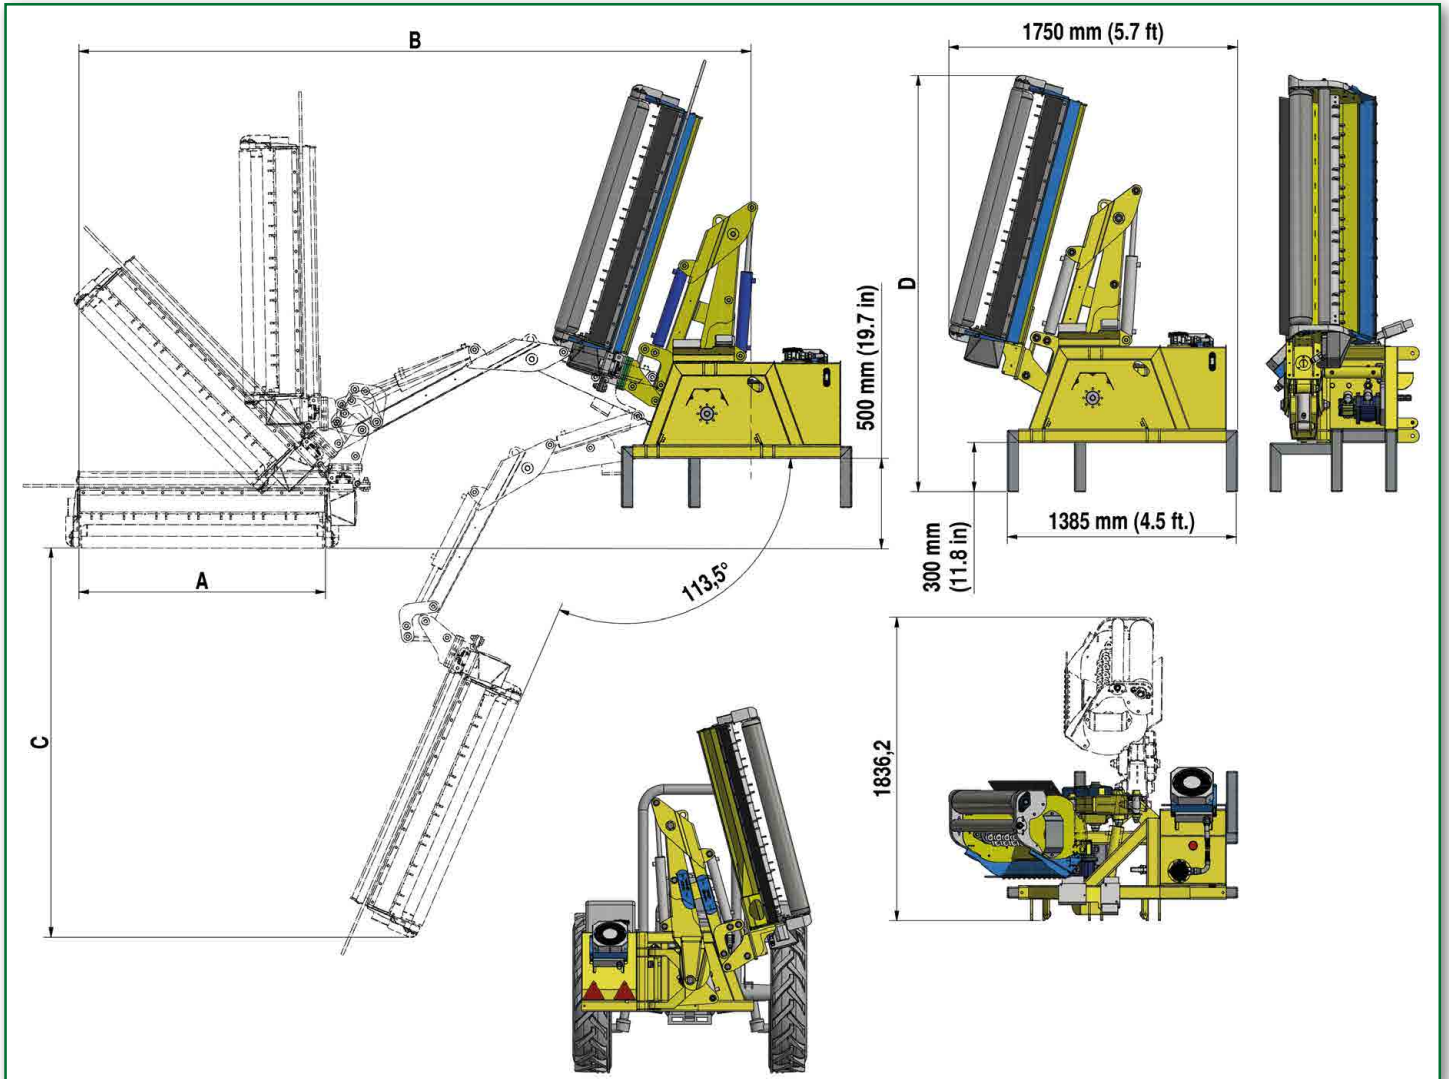

BGP Green P Series Technical Data Sheet Ficha Técnica BGP Green Serie P Données Techniques BGP Green Série P

Modello depositato (brevetto n° PCT/IB2013/055165) - Filed model (patent no. PCT/IB2013/055165) - Modelo registrado (patente n° PCT/IB2013/055165) - Modèle déposé (brevet n° PCT/IB2013/055165)

Modello-Model-Modelo-Modèle	A	B	C	D
BGP GREEN P 1400	1400 mm (4.6 ft)	4070 mm (13.4 ft)	2360 mm (7.7 ft)	2520 mm (8.3 ft)
BGP GREEN P 1200	1200 mm (3.9 ft)	3870 mm (12.7 ft)	2175 mm (7.1 ft)	2325 mm (7.6 ft)
BGP GREEN P 1000	1000 mm (3.3 ft)	3670 mm (12 ft)	1990 mm (6.5 ft)	2130 mm (7 ft)
BGP GREEN P 800	800 mm (31.5 in)	3470 mm (11.4 ft)	1810 mm (5.9 ft)	1940 mm (6.4 ft)

Modello-Model-Modelo-Modèle	Larghezza Testata Cutting Head Width Anchura Cabezal/Cortador Largueur Epareuse	Coltelli Snodati Articulated Blades Cuchillo Articulado Lames Articulées	Olio lt/Gal Oil lt/Gal Aceite lt/Gal Huile lt/Gal	Giri Rotore Rotor Revolutions Revoluciones Rotor Tours Roteur	Giri Albero Cardanico Cardan Shaft Tours Revoluciones Árbol Cardan Tours Arbre à Cardan
BGP GREEN P 1400	1400 mm / 4.6 ft	56	70/18.5	2500 rpm	540 rpm
BGP GREEN P 1200	1200 mm / 3.9 ft	48	70/18.5	2500 rpm	540 rpm
BGP GREEN P 1000	1000 mm / 3.3 ft	40	70/18.5	2500 rpm	540 rpm
BGP GREEN P 800	800 mm / 2.6 ft	32	70/18.5	2500 rpm	540 rpm

Modello-Model-Modelo-Modèle	Trattrici Consigliate - Recommended Tractors - Recomendados - Tracteurs Conseillés	Peso Macchina - Machine Weigth - Peso Máquina Poids Machine
BGP GREEN P 1400	70/100 hp	650 kg (1433 lb)
BGP GREEN P 1200	70/100 hp	630 kg (1389 lb)
BGP GREEN P 1000	70/100 hp	610 kg (1345 lb)
BGP GREEN P 800	70/100 hp	590 kg (1301 lb)

Questo disegno e le sue informazioni sono di proprietà della ditta B e G, ogni riproduzione è vietata. Qualsiasi trasgressione sarà perseguita a norma delle leggi vigenti.
This drawing and its information are the property of B e G Company, and any reproduction is prohibited. Any transgression will be punished according with the laws in force.
Este dibujo y la información contenida son propiedad de la empresa B e G, queda prohibido todo tipo de reproducción. Cualquier violación será perseguida con arreglo a la legislación vigente.
Cette conception et son information sont la propriété de la société B e G, toute reproduction est interdite. Toute violation sera poursuivie en vertu des lois existantes.